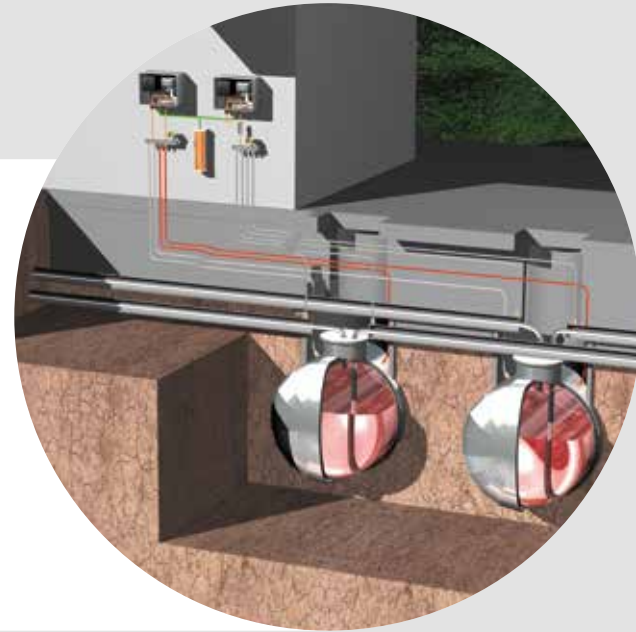

## PARCO SERBATOI

- Monitoraggio di ogni tipo di serbatoio (anche serbatoi azionati a caldo o sotto pressione) e di tubazione
- Assistenza tecnica ottimale grazie ad anni di know-how
- Qualità verificata da test di durata e durezza
- Tutti i componenti, dai rilevatori di perdite agli attacchi del serbatoio, pienamente compatibili tra loro e tutti da un unico fornitore
- Tecnologia resistente agli agenti chimici e atmosferici e protetta contro le esplosioni
- Soluzioni complete personalizzate: progettazione, installazione, manutenzione

## DEPOLAMA TANKLARI

- Her türdeki hazne yapı tiplerinin (ısıtılmış olanlar ve basınç hazneleri dahil) ve boru hatlarının izlenmesi
- Yıllar boyunca edinilen Know-how sayesinde en iyi teknik danışmanlık
- Dayanıklılık ve sertlik testleri sayesinde denenmiş kalite
- Kaçak göstergesinden tank bağlantısına kadar tüm bileşenler birbiriyle uyumlu ve tek elden
- Kimyasallara dayanıklı, hava koşullarına ve patlamaya dayanıklı teknoloji
- Duruma özel uyarlanmış komple çözümler: Planlama, kurulum, bakım

## IMPIANTI PER CONSUMATORI DI GASOLIO DA RISCALDAMENTO

- Monitoraggio di serbatoi in acciaio con rivestimento protettivo contro le perdite, serbatoi in plastica a doppia parete e tubazioni a doppia parete
- Tecnologia innovativa per costruzioni robuste e appositamente studiate
- Utilizzo semplice e duraturo
- Molteplici opzioni di dotazione, come indicatori di servizio e del livello di riempimento e indicatori di pressione digitali

## FUEL OIL TÜKETİCİLERİ TANK SİSTEMLERİ

- Kaçak koruma kaplamalı çelik haznelerin ve çift panelli plastik haznelerin yanı sıra çift panelli boru hatlarının izlenmesi
- İnce düşünülmüş, sağlam konstrüksiyona sahip inovatif teknoloji
- Uzun ömürlü, kullanıcı dostu uygulama
- Servis ve doluluk seviyesi göstergesi, dijital basınç göstergesi gibi çeşitli donanım seçenekleri